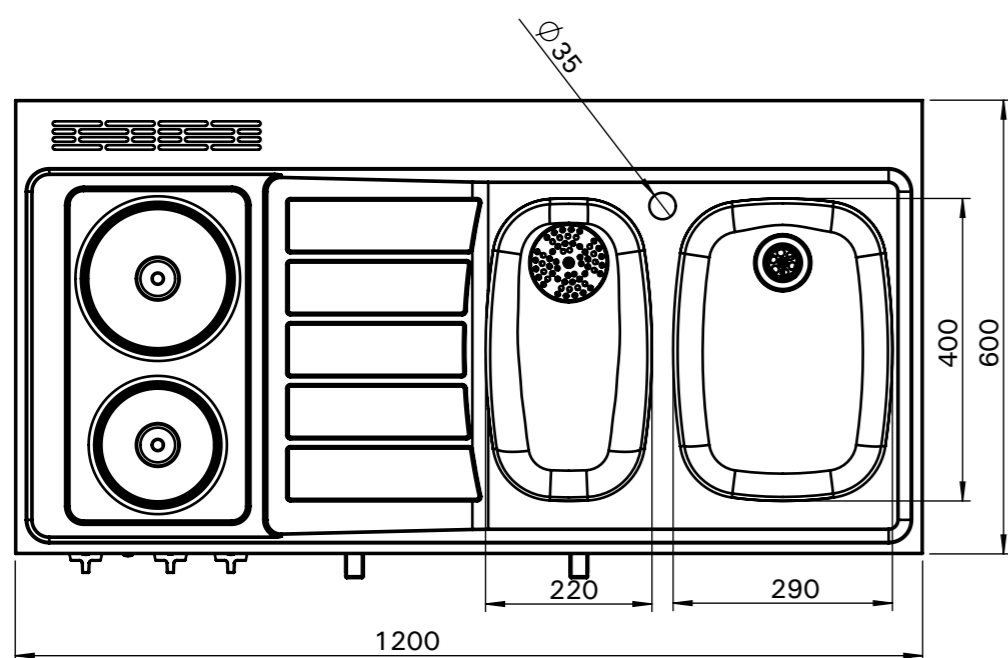

Denna handling är vår egendom och får ej utan vårt skriftliga medgivande kopieras, förvisas eller överlämnas till obehörig person

Konstr.	Ritad	HG	Godk.	Smst nr.	Ers.	Tolerans där ej annat angivits:
						Linje och vinkel SS 2768-1 Grov Form och läge SS 2768-2 Grov
Dat.		Skala		Minikök CK1200T		Ritn.nr
2004-08-02		1:10				3-14876-02
MöIntorp						Ändr.