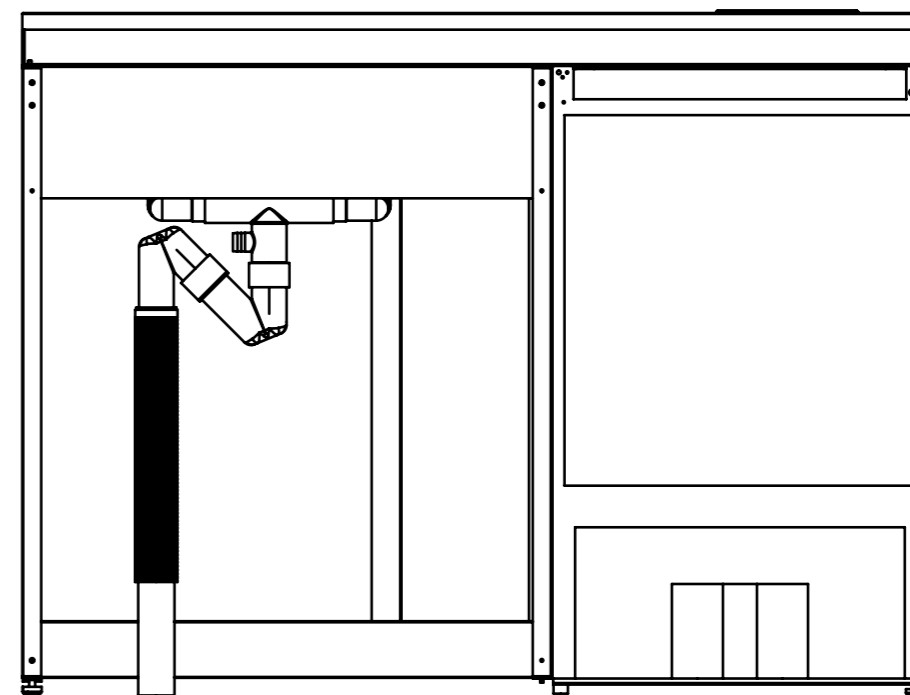

Denna handling är vår egendom och får ej utan vårt skriftliga medgivande kopieras, förvisas eller överlämnas till obehörig person

Konstr.	Ritad	HG	Godk.	Smst nr.	Ers.	Tolerans där ej annat angivits:
						Linje och vinkel SS 2768-1 Grov Form och läge SS 2768-2 Grov
Dat.		Skala		Minikök CK1200T		Ritn.nr
2004-08-02		1:10				3-14876-02
MöIntorp						Ändr.