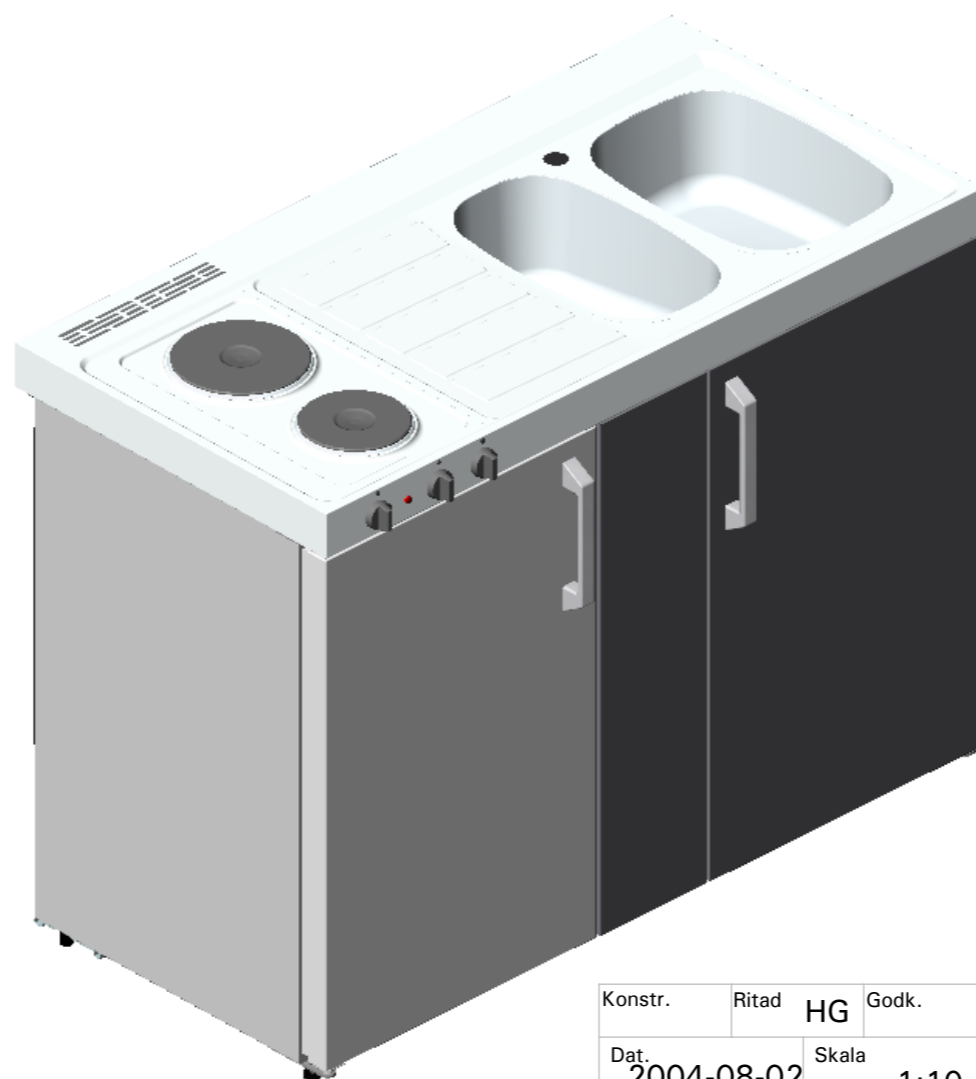

Denna handling är vår egendom och får ej utan vårt skriftliga medgivande kopieras, förvisas eller överlämnas till obehörig person

Konstr.	Ritad	HG	Godk.	Smst nr.	Ers.	Tolerans där ej annat angivits:
						Linje och vinkel SS 2768-1 Grov Form och läge SS 2768-2 Grov
Dat.		Skala		Minikök CK1200T		Ritn.nr
2004-08-02		1:10				3-14876-02
MöIntorp						Ändr.