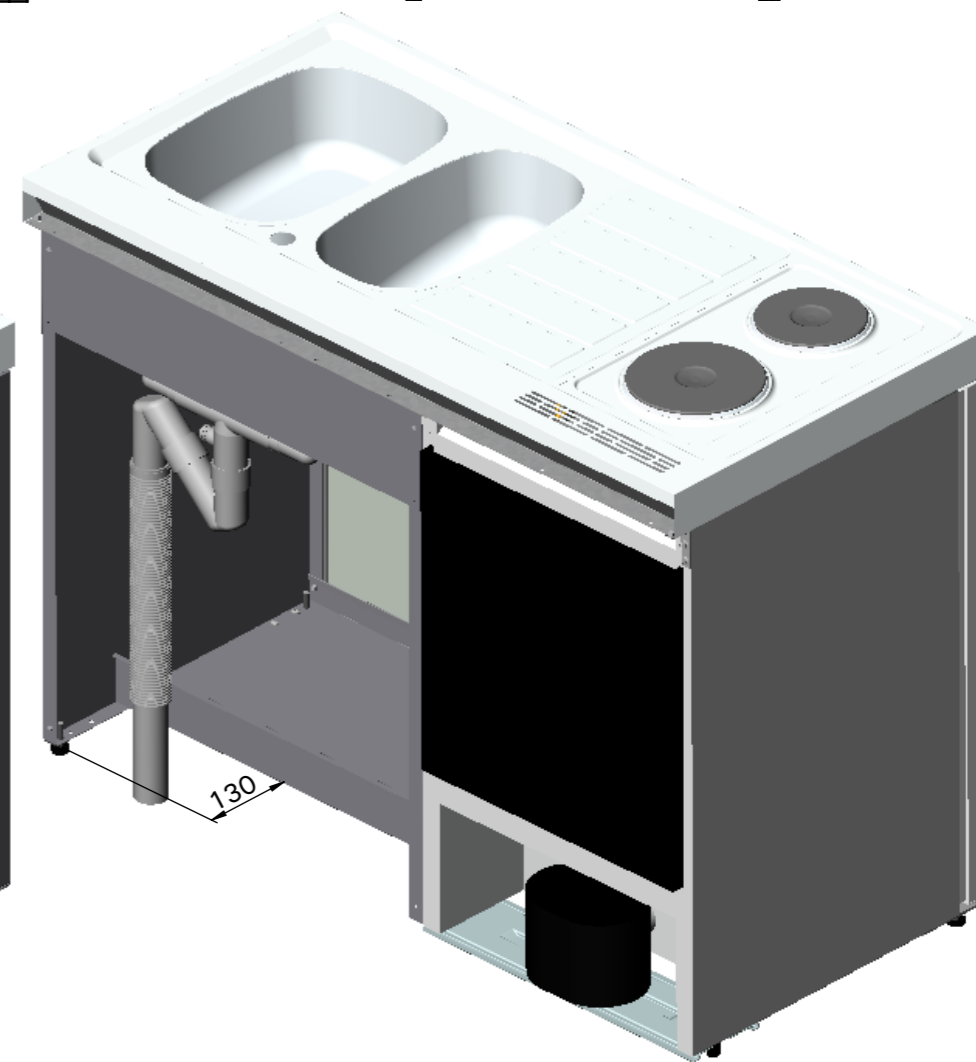

Denna handling är vår egendom och får ej utan vårt skriftliga medgivande kopieras, förvisas eller överlämnas till obehörig person

Konstr.	Ritad	HG	Godk.	Smst nr.	Ers.	Tolerans där ej annat angivits:
						Linje och vinkel SS 2768-1 Grov Form och läge SS 2768-2 Grov
Dat.		Skala		Minikök CK1200T		Ritn.nr
2004-08-02		1:10				3-14876-02
MöIntorp						Ändr.