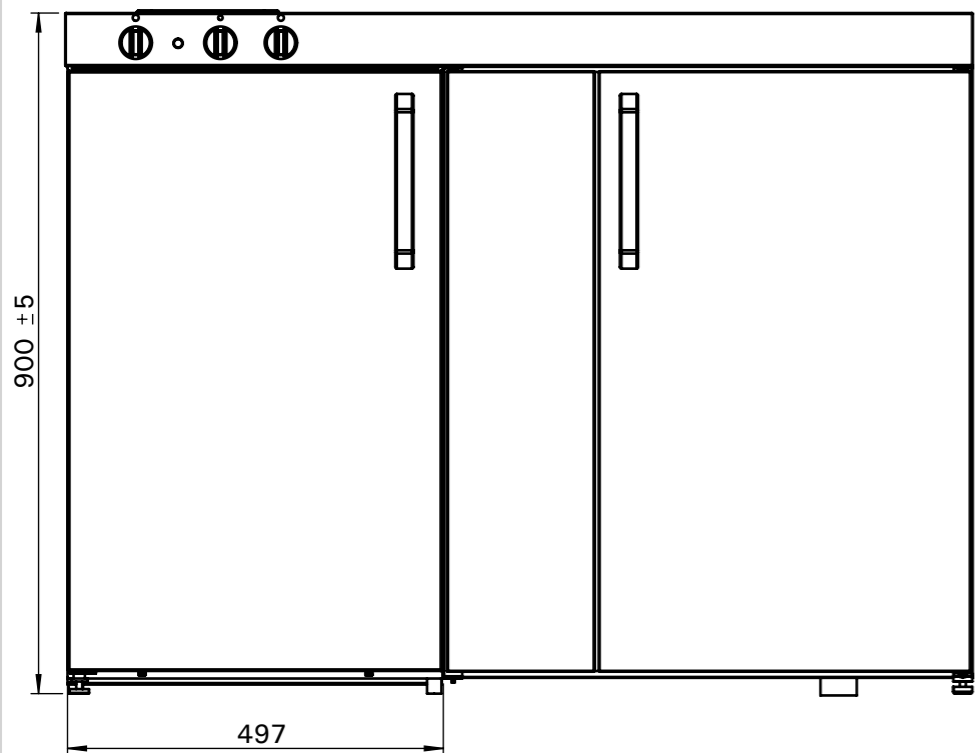

Denna handling är vår egendom och får ej utan vårt skriftliga medgivande kopieras, förvisas eller överlämnas till obehörig person

Konstr.	Ritad	HG	Godk.	Smst nr.	Ers.	Tolerans där ej annat angivits:
						Linje och vinkel SS 2768-1 Grov Form och läge SS 2768-2 Grov
Dat.		Skala		Minikök CK1200T		Ritn.nr
2004-08-02		1:10				3-14876-02
MöIntorp						Ändr.