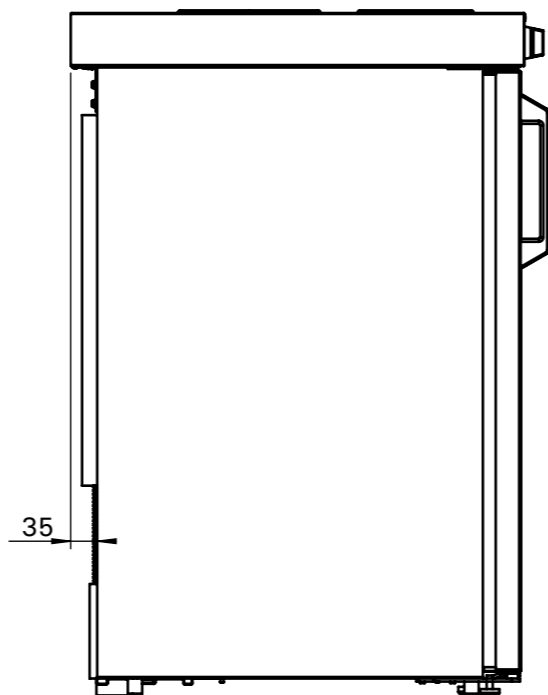

Denna handling är vår egendom och får ej utan vårt skriftliga medgivande kopieras, förvisas eller överlämnas till obehörig person

Konstr.	Ritad	HG	Godk.	Smst nr.	Ers.	Tolerans där ej annat angivits:
						Linje och vinkel SS 2768-1 Grov Form och läge SS 2768-2 Grov
Dat.		Skala		Minikök CK1200T		Ritn.nr
2004-08-02		1:10				3-14876-02
MöIntorp						Ändr.